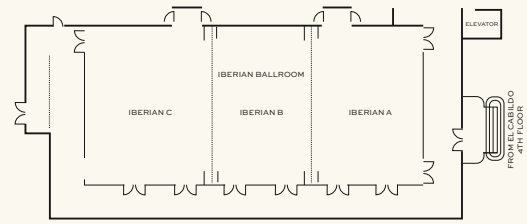

# Flexible, Next Generation Event & Meeting Space.

LA MANSIÓN FIRST LEVEL

LA MANSIÓN SECOND LEVEL

LA MANSIÓN THIRD LEVEL

LA MANSIÓN FOURTH LEVEL

LA MANSIÓN FIFTH LEVEL

LA MANSIÓN FIFTH LEVEL (CONT.)

ROOM	FLOOR (LEVEL)	DIMENSIONS W X L	SQUARE FOOTAGE	CEILING HEIGHT	CONFERENCE	U-SHAPE	HOLLOW SQUARE	CLASSROOM 4 PER 8 FT.	THEATER STYLE	ROUND (OF 10)	ROUNDS W/ BUFFET	CRESCENT ROUNDS OF 7
SAN MIGUEL	2	21'3"X20'9"	455	7'8"	18 DIAG.	18	20	24	34	30	20	14
LOS HIDALGOS	3	21'3"X20'9"	445	7'7"	19 DIAG.	18	20	24	34	30	20	14
CONCEPCION	2	36'5"X36'5"	1332	8'9'2"	30	36	40	80	130	90	70	56
ESPANDA	3	36'X36'	1296	8'9'2"	30	36	40	90	130	90	70	56
SAN JOSE	3	27'7"X19'3"	523	7'8"	24	20	24	32	50	40	30	21
EI CONDE	3	18'2"X11'5"	209	7'9"	12	NO	NO	8	20	10	-	-
LA CONDESA	3	13'8"X11'5"	158	7'9"	10 RND5	NO	NO	8	10	10	-	-
LA CONDE/CONDESA	3	31'10"X11'5"	357	7'9"	20	NO	NO	16	35	30	20	14
BOARDROOM	2	33'X13'	429	8'11"	16	-	-	-	-	-	-	-
IBERIAN	5	91'X43'	3913	11'/13'6"	-	74	96	240	500	300	280	175
IBERIAN AB	5	58'X43'	2494	11'/13'6"	45	54	70	120	280	210	170	120
IBERIAN BC	5	59'X43'	2537	11'/13'6"	40	54	70	120	280	210	170	120
IBERIAN A	5	31'X43'	1333	11'/7'8"	30	40	50	60	140	90	70	48
IBERIAN B	5	27'X43'	1161	11'/13'6"	30	40	50	48	110	60	50	35
IBERIAN C	5	33'X43'	1419	11'/13'6"	30	40	50	68	125	90	70	48
MADERO	5	58'3"X41'6"	2425	11'/13'6"	54	45	60	118	190	200	160	112
MADERO A	5	25'X39'	975	11'/13'6"	30	30	36	34	70	60	50	35
MADERO B	5	33'X42'	1386	11'/13'6"	30	30	42	60	126	80	60	42
VERAMENDI	4	27'X50'	1350	8'8"	30	40	46	70/90*	180	150	120	70
EI COLEGIO	1	32'X12'	384	-	26	NO	NO	24	40	50	50	-
EI CAPISTRANO	1	68'X26'	1522	9'	26	26	30	34	40	40	40	28