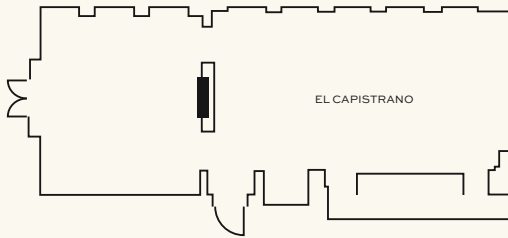

# Flexible, Next Generation Event & Meeting Space.

LA MANSIÓN FIRST LEVEL

LA MANSIÓN SECOND LEVEL

LA MANSIÓN THIRD LEVEL

LA MANSIÓN FOURTH LEVEL

LA MANSIÓN FIFTH LEVEL

LA MANSIÓN FIFTH LEVEL (CONT.)

ROOM	FLOOR (LEVEL)	DIMENSIONS W X L	SQUARE FOOTAGE	CEILING HEIGHT	CONFERENCE	U-SHAPE	HOLLOW SQUARE	CLASSROOM 4 PER 8 FT.	THEATER STYLE	ROUND (OF 10)	ROUNDS W/ BUFFET	CRESCENT ROUNDS OF 7
SAN MIGUEL	2	21'3"X20'9"	455	7'8"	18 DIAG.	18	20	24	34	30	20	14
LOS HIDALGOS	3	21'3"X20'9"	445	7'7"	19 DIAG.	18	20	24	34	30	20	14
CONCEPCION	2	36'5"X36'5"	1332	8'9'2"	30	36	40	80	130	90	70	56
ESPANDA	3	36'X36'	1296	8'9'2"	30	36	40	90	130	90	70	56
SAN JOSE	3	27'7"X19'3"	523	7'8"	24	20	24	32	50	40	30	21
EI CONDE	3	18'2"X11'5"	209	7'9"	12	NO	NO	8	20	10	-	-
LA CONDESA	3	13'8"X11'5"	158	7'9"	10 RND5	NO	NO	8	10	10	-	-
LA CONDE/CONDESA	3	31'10"X11'5"	357	7'9"	20	NO	NO	16	35	30	20	14
BOARDROOM	2	33'X13'	429	8'11"	16	-	-	-	-	-	-	-
IBERIAN	5	91'X43'	3913	11'/13'6"	-	74	96	240	500	300	280	175
IBERIAN AB	5	58'X43'	2494	11'/13'6"	45	54	70	120	280	210	170	120
IBERIAN BC	5	59'X43'	2537	11'/13'6"	40	54	70	120	280	210	170	120
IBERIAN A	5	31'X43'	1333	11'/7'8"	30	40	50	60	140	90	70	48
IBERIAN B	5	27'X43'	1161	11'/13'6"	30	40	50	48	110	60	50	35
IBERIAN C	5	33'X43'	1419	11'/13'6"	30	40	50	68	125	90	70	48
MADERO	5	58'3"X41'6"	2425	11'/13'6"	54	45	60	118	190	200	160	112
MADERO A	5	25'X39'	975	11'/13'6"	30	30	36	34	70	60	50	35
MADERO B	5	33'X42'	1386	11'/13'6"	30	30	42	60	126	80	60	42
VERAMENDI	4	27'X50'	1350	8'8"	30	40	46	70/90*	180	150	120	70
EI COLEGIO	1	32'X12'	384	-	26	NO	NO	24	40	50	50	-
EI CAPISTRANO	1	68'X26'	1522	9'	26	26	30	34	40	40	40	28