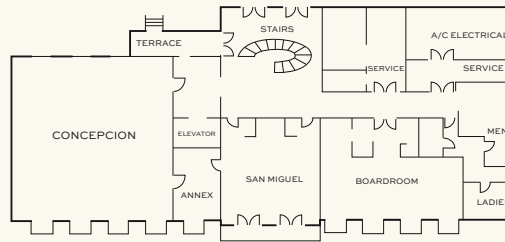

# Flexible, Next Generation Event & Meeting Space.

LA MANSIÓN FIRST LEVEL

LA MANSIÓN SECOND LEVEL

LA MANSIÓN THIRD LEVEL

LA MANSIÓN FOURTH LEVEL

LA MANSIÓN FIFTH LEVEL

LA MANSIÓN FIFTH LEVEL (CONT.)

ROOM	FLOOR (LEVEL)	DIMENSIONS W X L	SQUARE FOOTAGE	CEILING HEIGHT	CONFERENCE	U-SHAPE	HOLLOW SQUARE	CLASSROOM 4 PER 8 FT.	THEATER STYLE	ROUND (OF 10)	ROUNDS W/ BUFFET	CRESCENT ROUNDS OF 7
SAN MIGUEL	2	21'3"X20'9"	455	7'8"	18 DIAG.	18	20	24	34	30	20	14
LOS HIDALGOS	3	21'3"X20'9"	445	7'7"	19 DIAG.	18	20	24	34	30	20	14
CONCEPCION	2	36'5"X36'5"	1332	8'9'2"	30	36	40	80	130	90	70	56
ESPANDA	3	36'X36'	1296	8'9'2"	30	36	40	90	130	90	70	56
SAN JOSE	3	27'7"X19'3"	523	7'8"	24	20	24	32	50	40	30	21
EI CONDE	3	18'2"X11'5"	209	7'9"	12	NO	NO	8	20	10	-	-
LA CONDESA	3	13'8"X11'5"	158	7'9"	10 RND5	NO	NO	8	10	10	-	-
LA CONDE/CONDESA	3	31'10"X11'5"	357	7'9"	20	NO	NO	16	35	30	20	14
BOARDROOM	2	33'X13'	429	8'11"	16	-	-	-	-	-	-	-
IBERIAN	5	91'X43'	3913	11'/13'6"	-	74	96	240	500	300	280	175
IBERIAN AB	5	58'X43'	2494	11'/13'6"	45	54	70	120	280	210	170	120
IBERIAN BC	5	59'X43'	2537	11'/13'6"	40	54	70	120	280	210	170	120
IBERIAN A	5	31'X43'	1333	11'/7'8"	30	40	50	60	140	90	70	48
IBERIAN B	5	27'X43'	1161	11'/13'6"	30	40	50	48	110	60	50	35
IBERIAN C	5	33'X43'	1419	11'/13'6"	30	40	50	68	125	90	70	48
MADERO	5	58'3"X41'6"	2425	11'/13'6"	54	45	60	118	190	200	160	112
MADERO A	5	25'X39'	975	11'/13'6"	30	30	36	34	70	60	50	35
MADERO B	5	33'X42'	1386	11'/13'6"	30	30	42	60	126	80	60	42
VERAMENDI	4	27'X50'	1350	8'8"	30	40	46	70/90*	180	150	120	70
EI COLEGIO	1	32'X12'	384	-	26	NO	NO	24	40	50	50	-
EI CAPISTRANO	1	68'X26'	1522	9'	26	26	30	34	40	40	40	28